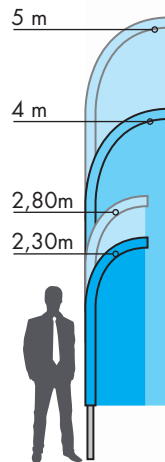

BEACH FLAG

ORIFLAMME CLASSIQUE FOURREAU DANS LA MAILLE

MACAP
www.macapflag.com

OFFRE

- Visuel seul
- Visuel + mât
- Visuel + mât + pied

IMPRESSION

Recto (traversée au verso)

MONTAGE

Visuel avec fourreau dans la maille
+ lien élastique avec crochet

DIMENSIONS

Hauteur mât	Dimension voile H x L
5 m	400 x 85 cm
4 m	330 x 70 cm
2,8 m	220 x 50 cm
2,3 m	160 x 50 cm

FORME DE VOILE

MATIÈRES

Maille Classic
(Option B1)
110g/m²
Ourlet
Coupe franche
Lavable 30°C

PIEDS (9 PIEDS DISPONIBLES)

Pied parasol béton Pied plastique