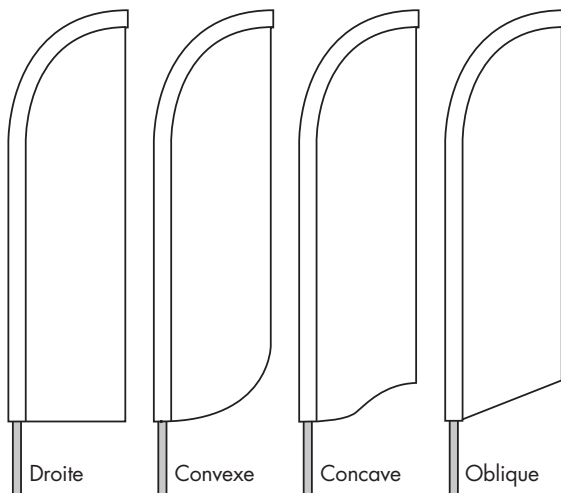

BEACH FLAG

ORIFLAMME CLASSIQUE FOURREAU DANS LA MAILLE

MACAP
www.macapflag.com

OFFRE

- Visuel seul
- Visuel + mât
- Visuel + mât + pied

IMPRESSION

Recto (traversée au verso)

MONTAGE

Visuel avec fourreau dans la maille
+ lien élastique avec crochet

DIMENSIONS

Hauteur mât	Dimension voile H x L
5 m	400 x 85 cm
4 m	330 x 70 cm
2,8 m	220 x 50 cm
2,3 m	160 x 50 cm

FORME DE VOILE

MATIÈRES

Maille Classic
(Option B1)
110g/m²
Ourlet
Coupe franche
Lavable 30°C

PIEDS (9 PIEDS DISPONIBLES)

Pied parasol béton Pied plastique