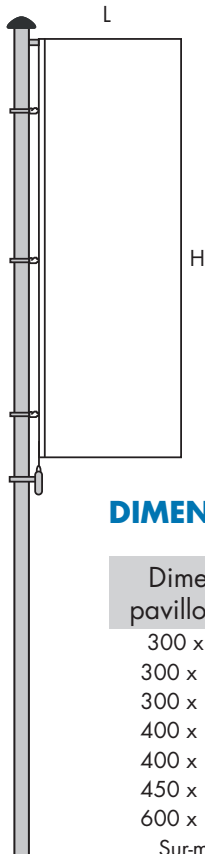

DRAPEAU PERSONNALISÉ

POUR MÂT AVEC POTENCE À FOURREAU

IMPRESSION

Recto (traversée au verso)

MONTAGE

Visuel avec fourreau (7 cm à plat) pour potence haute + sangle de renfort avec mousquetons et rilsans + anneau bas en métal pour contrepoids

ou

Visuel avec fourreau (7 cm à plat) pour potence haute + sangle de renfort avec colliers sangles + anneau bas en métal pour contrepoids

DIMENSIONS

| Dimension pavillon H x L | Hauteur mât |
|--------------------------|-------------|
| 300 x 80 cm | 6 m |
| 300 x 120 cm | 6 m |
| 300 x 150 cm | 8 m |
| 400 x 120 cm | 8 m |
| 400 x 150 cm | 10 m |
| 450 x 150 cm | 10 m |
| 600 x 150 cm | 12 m |
| Sur-mesure | |