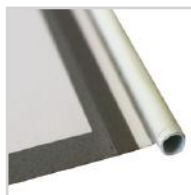

intérieur

extérieur

DRAPEAU PAPIER

PERSONNALISÉ À AGITER
(HAMPE EN PLASTIQUE)

MACAP

www.macapflag.com

IMPRESSION

Recto / verso

MONTAGE

Visuel collé sur
hampe en plastique

DIMENSIONS

Dimension drapeau H x L	Longueur hampe	Nombre d'exemplaires
10 x 15 cm	25 cm	100 minimum
20 x 30 cm	45 cm	100 minimum

MATIÈRE

Papier M1
170g/m²
Coupe franche
Double face