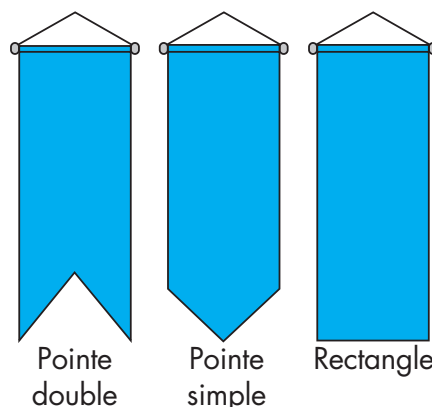

KAKEMONO

SUSPENDU FRANCE

OFFICIEL

MACAP
www.macapflag.com

OFFRE

- Visuel France + tourillon en bois + drisse

MONTAGE

Haut : Visuel avec fourreau ouvert + tourillon en bois + embouts plastiques ton bronze aux extrémités + drisse

Bas : Ourlets
Lest de sable

Côté : Raidisseur de renfort (option)

IMPRESSIION

Recto (traversée au verso)

DIMENSIONS

Dimension kakemono H x L

- 80 x 30 cm
- 120 x 40 cm
- 150 x 50 cm
- 200 x 50 cm
- 240 x 60 cm
- 300 x 80 cm
- Sur-mesure

MATIÈRE

Maille Classic
(option B1)
110g/m²
Ourlet pourtour
Lavable 30°C