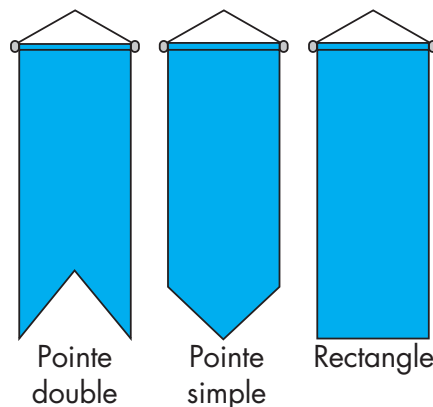

Bas : Ourlets
Lest de sable

Côté : Raidisseur de renfort (option)

IMPRESSIION

Recto (traversée au verso)

DIMENSIONS

Dimension kakemono H x L

- 80 x 30 cm
- 120 x 40 cm
- 150 x 50 cm
- 200 x 50 cm
- 240 x 60 cm
- 300 x 80 cm
- Sur-mesure

MATIÈRE

Maille Classic
(option B1)
110g/m²
Ourlet pourtour
Lavable 30°C