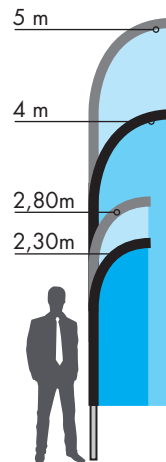

BEACH FLAG

ORIFLAMME CLASSIQUE

MACAP
www.macapflag.com

OFFRE

- Visuel seul
- Visuel + mât
- Visuel + mât + pied

IMPRESSION

Recto (traversée au verso)

MONTAGE

Visuel avec fourreau noir élastique
+ lien élastique avec crochet

DIMENSIONS

Hauteur mât	Dimension voile H x L
5 m	400 x 85 cm
4 m	330 x 70 cm
2,8 m	220 x 50 cm
2,3 m	160 x 50 cm

FORME DE VOILE

MATIÈRES

Maille Classic
(Option B1)
110g/m²
Ourlet
Coupe franche
Lavable 30°C

Maille Air
115g/m²
Coupe franche
Lavable 30°C

PIEDS (9 PIÈDES DISPONIBLES)

Pied en croix

Platine carrée