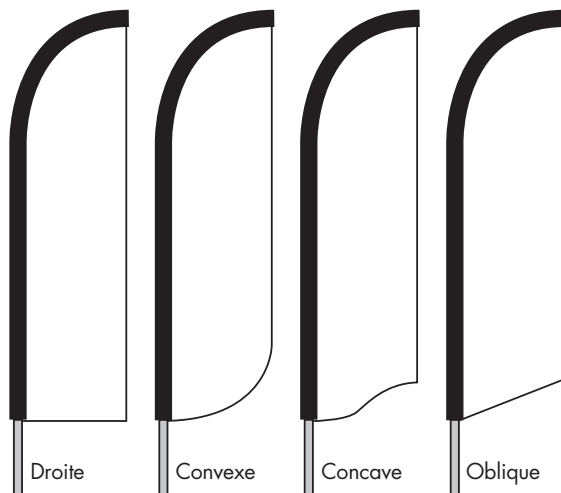

BEACH FLAG

ORIFLAMME CLASSIQUE

MACAP
www.macapflag.com

OFFRE

- Visuel seul
- Visuel + mât
- Visuel + mât + pied

IMPRESSION

Recto (traversée au verso)

MONTAGE

Visuel avec fourreau noir élastique
+ lien élastique avec crochet

DIMENSIONS

Hauteur mât	Dimension voile H x L
5 m	400 x 85 cm
4 m	330 x 70 cm
2,8 m	220 x 50 cm
2,3 m	160 x 50 cm

FORME DE VOILE

MATIÈRES

Maille Classic
(Option B1)
110g/m²
Ourlet
Coupe franche
Lavable 30°C

Maille Air
115g/m²
Coupe franche
Lavable 30°C

PIEDS (9 PIÈDES DISPONIBLES)

Pied en croix

Platine carrée