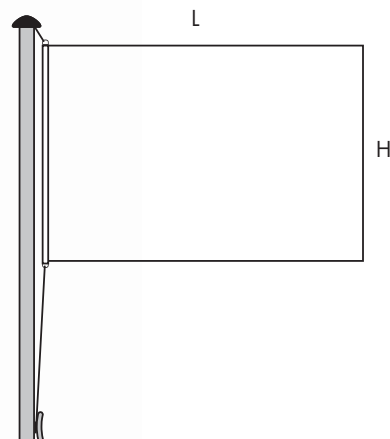

## IMPRESSION

Recto (traversée au verso)

## MONTAGE

Visuel fixé avec anneaux haut et bas  
en plastique + sangle de renfort

Si H  $\geq$  200cm anneaux en métal

## DIMENSIONS

| Dimension pavillon H x L | Hauteur mât |
|--------------------------|-------------|
| 60 x 90 cm               | 4 m         |
| 80 x 120 cm              | 4 à 6 m     |
| 100 x 150 cm             | 4 à 6 m     |
| 120 x 180 cm             | 5 à 6 m     |
| 150 x 225 cm             | 6 à 8 m     |
| 200 x 300 cm             | 6 à 10 m    |
| Sur-mesure               |             |